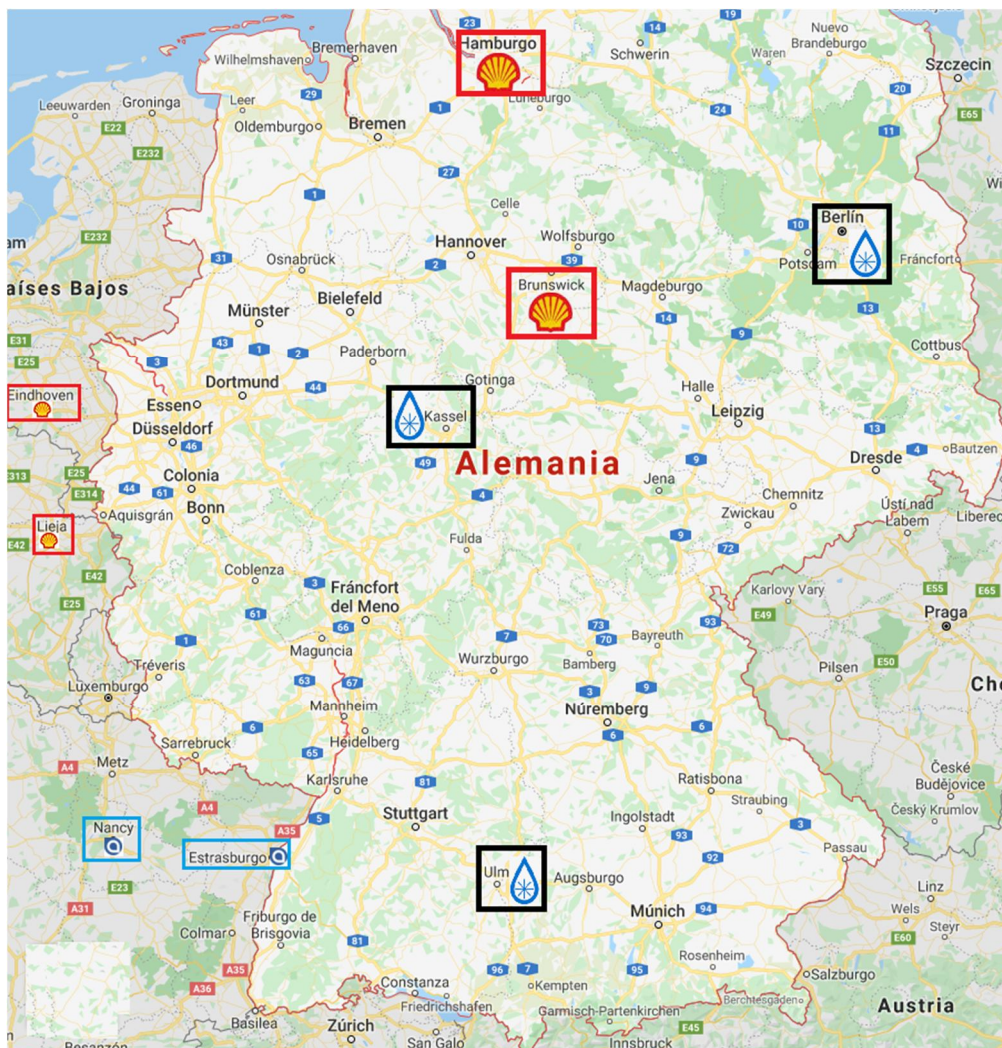

GASINERAS **SHELL-LIQVIS** ALEMANIA (6-12-2019)

GASINERAS **Shell**

HAMBURGO (24 horas 7 días)

Georgswerder Bogen, 12

21109 Hamburg

Coordenadas: 53.518827, 10.022129

BRUNSWICK (24 horas 7 días)

In den Lohbalken 1

21109 Hamburg

Coordenadas: 52.312433, 10.634705

GASINERAS **LIQVIS** powered by Uniper

BERLIN (24 horas 7 días)

Große Lindenstraße 1

15537 Grünheide

Coordenadas: 52.388698, 13.797319

KASSEL (Cerrada todo DOMINGO hasta LUNES 07:30)(Abierta o atiende al timbre desde LUNES 7:30 hasta el SÁBADO a las 24:00, excepto de 5:00 a 7:00 y los sábados de 14:00 a 16:00)

CONCESIONARIO **IVECO**

Richard Rosen Str. 1

34123 Kassel

Coordenadas: 51.285329, 9.507031

ULM (Abierta LUNES s VIERNES de 8:00 a 16:00)

FABRICA **IVECO**

Nicolaus-Otto-Straße 30

89079 Ulm

Coordenadas: 48.3599211, 9.9309717