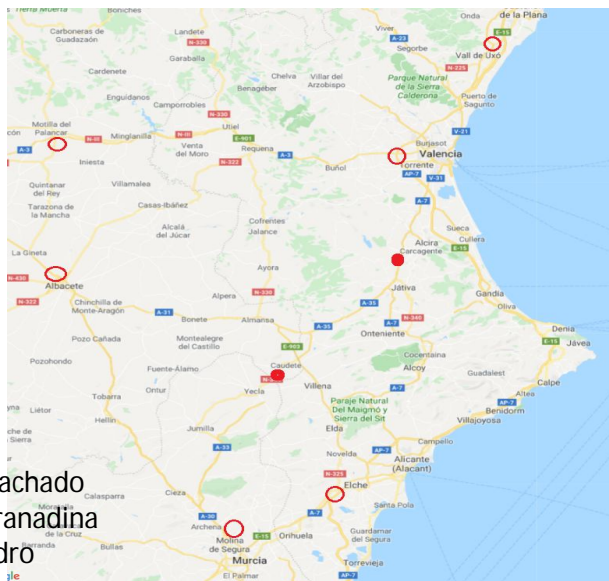

GASINERAS **HAM-NATURGY-MOLGAS** ESPAÑA (20-11-2019)

VALENCIA

NATURGY
C/ dels Pedrapiquers, 2
P.I.EL OLIVERAL
Pegado al Cruce A3 - A7
46190 Riba-roja de Túria

VALENCIA 2

MOLGAS
C/M. Pineda, 7
P.I.ELS MOLLONS
46970 Alaquas

VALENCIA 3

ALZ (recoger tja en Repsol)
AUTOVIA A3
46394 Riba-roja de Túria
39.4726938,-0.5355544

VALENCIA 4

HAM
Polígono Ind. Poyo de Reva
46394 Riba-roja de Túria
39.481247, -0.566403

VILLARREAL HAM NUPPEC

Coord.: 39.949179, -0.166302

MOTILLA (CUENCA)

NATURGY
N-320, km 71
16200 Motilla del Palancar

ALBACETE

NATURGY
C/ Autovía esq. Av. 6ª
Polígono Campollano
02007 Albacete

MOLINA

NATURGY
C/ Aldebarán, 30
30509 Molina

MOLINA2

ENDESA
Base CAMPILLO P.

SAN ISIDRO

NATURGY
C/ Antonio Machado
Pol. Ind. La Granadina
03349 San Isidro

ZONA CENTRO

ALOVERA (GUADALAJARA)

NATURGY
A-2, km 47,5 (Salida 48).
Ctra. Madrid, 47
19208 Alovera